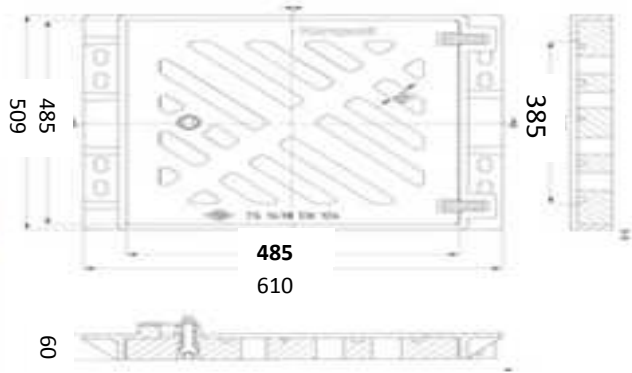

TURKKOMPOZİT END.ÜRÜN.SAN.TİC.LTD.ŞTİ.

GG-100

- 570x570 mm

| ÜRÜN TİPİ | SINIF | YÜK ton | AĞIRLIK kg |
|-----------|-------|---------|------------|
| GG-100D | D400 | 40 | 34,5 |
| GG-100C | C250 | 25 | 34,5 |
| GG-100B | B125 | 12,5 | 34,5 |

GG-101

- 640x345 mm

| ÜRÜN TİPİ | SINIF | YÜK ton | AĞIRLIK kg |
|-----------|-------|---------|------------|
| GG-101D | D400 | 40 | 22,5 |
| GG-101C | C250 | 25 | 22,5 |
| GG-101B | B125 | 12,5 | 22,5 |

GG-102

- 485x485 mm

| ÜRÜN TİPİ | SINIF | YÜK ton | AĞIRLIK kg |
|-----------|-------|---------|------------|
| GG-102D | D400 | 40 | 22,5 |
| GG-102C | C250 | 25 | 22,5 |
| GG-102B | B125 | 12,5 | 22,5 |