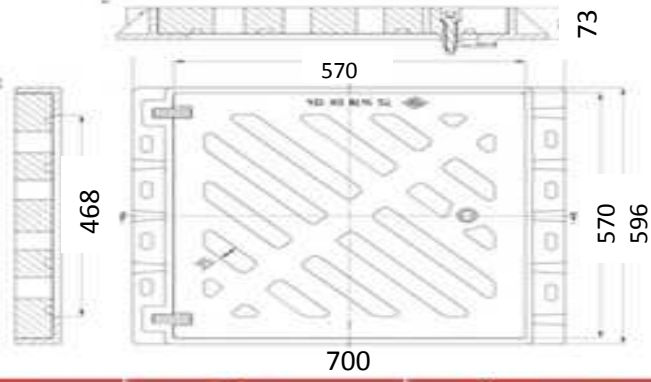

TURKKOMPOZİT END.ÜRÜN.SAN.TİC.LTD.ŞTİ.

GG-100

- 570x570 mm

| ÜRÜN TİPİ | SINIF | YÜK ton | AĞIRLIK kg |
|-----------|-------|---------|------------|
| GG-100D | D400 | 40 | 34,5 |
| GG-100C | C250 | 25 | 34,5 |
| GG-100B | B125 | 12,5 | 34,5 |

GG-101

- 640x345 mm

| ÜRÜN TİPİ | SINIF | YÜK ton | AĞIRLIK kg |
|-----------|-------|---------|------------|
| GG-101D | D400 | 40 | 22,5 |
| GG-101C | C250 | 25 | 22,5 |
| GG-101B | B125 | 12,5 | 22,5 |

GG-102

- 485x485 mm

| ÜRÜN TİPİ | SINIF | YÜK ton | AĞIRLIK kg |
|-----------|-------|---------|------------|
| GG-102D | D400 | 40 | 22,5 |
| GG-102C | C250 | 25 | 22,5 |
| GG-102B | B125 | 12,5 | 22,5 |