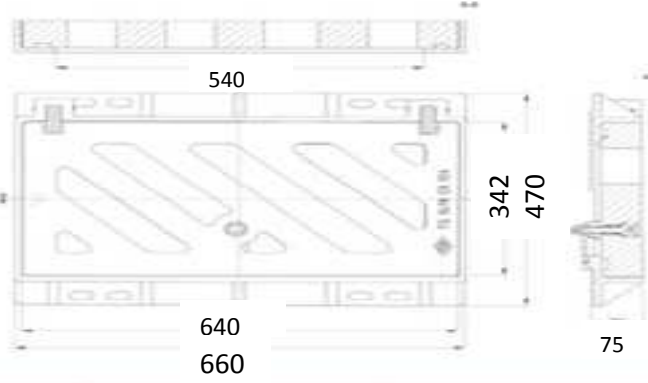

TURKKOMPOZİT END.ÜRÜN.SAN.TİC.LTD.ŞTİ.

GG-100

- 570x570 mm

| ÜRÜN TİPİ | SINIF | YÜK ton | AĞIRLIK kg |
|-----------|-------|---------|------------|
| GG-100D | D400 | 40 | 34,5 |
| GG-100C | C250 | 25 | 34,5 |
| GG-100B | B125 | 12,5 | 34,5 |

GG-101

- 640x345 mm

| ÜRÜN TİPİ | SINIF | YÜK ton | AĞIRLIK kg |
|-----------|-------|---------|------------|
| GG-101D | D400 | 40 | 22,5 |
| GG-101C | C250 | 25 | 22,5 |
| GG-101B | B125 | 12,5 | 22,5 |

GG-102

- 485x485 mm

| ÜRÜN TİPİ | SINIF | YÜK ton | AĞIRLIK kg |
|-----------|-------|---------|------------|
| GG-102D | D400 | 40 | 22,5 |
| GG-102C | C250 | 25 | 22,5 |
| GG-102B | B125 | 12,5 | 22,5 |