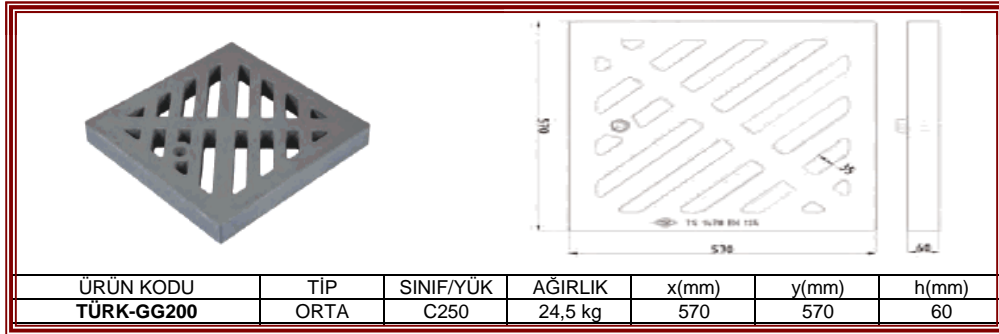

YAĞMUR SUYU IZGARASI 400X600 mm

YAĞMUR SUYU IZGARASI 345x640mm

YAĞMUR SUYU IZGARASI 570x570mm

YAĞMUR SUYU IZGARASI 485x485mm

YAĞMUR SUYU MAZGALI 300X500 mm

ÜRÜN KODU	TİP	SINIF/YÜK	AĞIRLIK	x(mm)	y(mm)	h(mm)
TÜRK-GG205	TAŞIT	D400	10 kg	300	500	60

YAĞMUR SUYU MAZGALI 460x660 mm

ÜRÜN KODU	TİP	SINIF/YÜK	AĞIRLIK	x(mm)	y(mm)	h(mm)
TÜRK-GG207	TAŞIT	D400	19 kg	460	660	60

YAĞMUR SUYU MAZGALI 400x450 mm

ÜRÜN KODU	TİP	SINIF/YÜK	AĞIRLIK	x(mm)	y(mm)	h(mm)
TÜRK-GG206	TAŞIT	D400	11 kg	400	450	60

YAĞMUR SUYU MAZGALI 600x600 mm

ÜRÜN KODU	TİP	SINIF/YÜK	AĞIRLIK	x(mm)	y(mm)	h(mm)
TÜRK-GG204	TAŞIT	D400	27 kg	600	600	60

TS 1478 EN 124 STANDARTLARINA UYGUN

TEL:0 216 395 07 63

FAX:0 216 395 20 45

WEB:

[www.turkkompozit.com](http://www.turkkompozit.com)