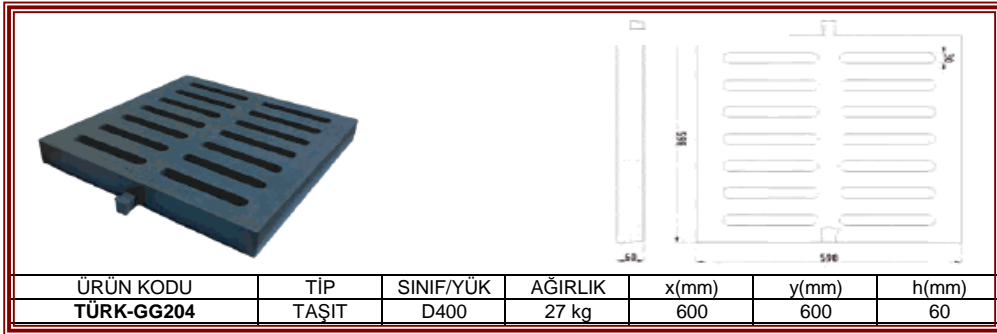

YAĞMUR SUYU IZGARASI 400X600 mm

YAĞMUR SUYU IZGARASI 345x640mm

YAĞMUR SUYU IZGARASI 570x570mm

YAĞMUR SUYU IZGARASI 485x485mm

YAĞMUR SUYU MAZGALI 300X500 mm

ÜRÜN KODU	TİP	SINIF/YÜK	AĞIRLIK	x(mm)	y(mm)	h(mm)
TÜRK-GG205	TAŞIT	D400	10 kg	300	500	60

YAĞMUR SUYU MAZGALI 460x660 mm

ÜRÜN KODU	TİP	SINIF/YÜK	AĞIRLIK	x(mm)	y(mm)	h(mm)
TÜRK-GG207	TAŞIT	D400	19 kg	460	660	60

YAĞMUR SUYU MAZGALI 400x450 mm

ÜRÜN KODU	TİP	SINIF/YÜK	AĞIRLIK	x(mm)	y(mm)	h(mm)
TÜRK-GG206	TAŞIT	D400	11 kg	400	450	60

YAĞMUR SUYU MAZGALI 600x600 mm

ÜRÜN KODU	TİP	SINIF/YÜK	AĞIRLIK	x(mm)	y(mm)	h(mm)
TÜRK-GG204	TAŞIT	D400	27 kg	600	600	60

TS 1478 EN 124 STANDARTLARINA UYGUN

TEL:0 216 395 07 63

FAX:0 216 395 20 45

WEB:

[www.turkkompozit.com](http://www.turkkompozit.com)