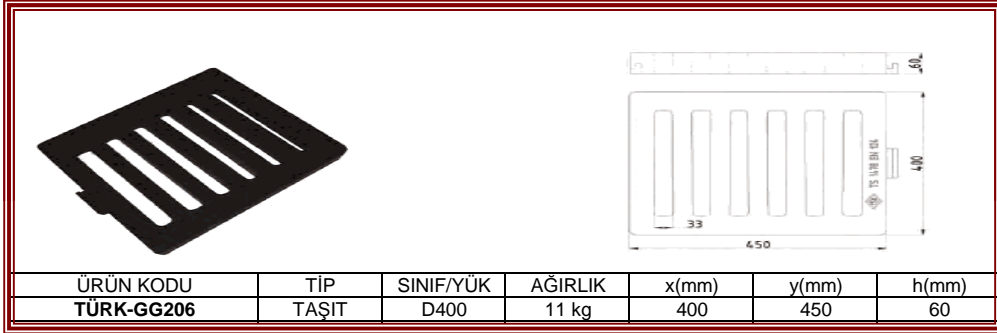

YAĞMUR SUYU IZGARASI 400X600 mm

YAĞMUR SUYU IZGARASI 345x640mm

YAĞMUR SUYU IZGARASI 570x570mm

YAĞMUR SUYU IZGARASI 485x485mm

YAĞMUR SUYU MAZGALI 300X500 mm

ÜRÜN KODU	TİP	SINIF/YÜK	AĞIRLIK	x(mm)	y(mm)	h(mm)
TÜRK-GG205	TAŞIT	D400	10 kg	300	500	60

YAĞMUR SUYU MAZGALI 460x660 mm

ÜRÜN KODU	TİP	SINIF/YÜK	AĞIRLIK	x(mm)	y(mm)	h(mm)
TÜRK-GG207	TAŞIT	D400	19 kg	460	660	60

YAĞMUR SUYU MAZGALI 400x450 mm

ÜRÜN KODU	TİP	SINIF/YÜK	AĞIRLIK	x(mm)	y(mm)	h(mm)
TÜRK-GG206	TAŞIT	D400	11 kg	400	450	60

YAĞMUR SUYU MAZGALI 600x600 mm

ÜRÜN KODU	TİP	SINIF/YÜK	AĞIRLIK	x(mm)	y(mm)	h(mm)
TÜRK-GG204	TAŞIT	D400	27 kg	600	600	60

TS 1478 EN 124 STANDARTLARINA UYGUN

TEL:0 216 395 07 63

FAX:0 216 395 20 45

WEB:

[www.turkkompozit.com](http://www.turkkompozit.com)