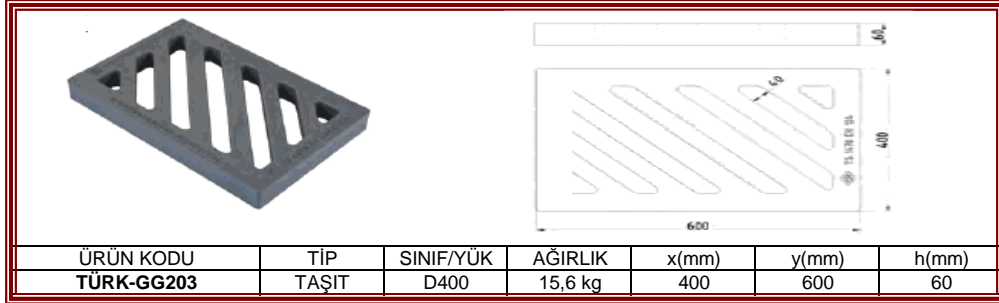

YAĞMUR SUYU IZGARASI 400X600 mm

YAĞMUR SUYU IZGARASI 345x640mm

YAĞMUR SUYU IZGARASI 570x570mm

YAĞMUR SUYU IZGARASI 485x485mm

YAĞMUR SUYU MAZGALI 300X500 mm

ÜRÜN KODU	TİP	SINIF/YÜK	AĞIRLIK	x(mm)	y(mm)	h(mm)
TÜRK-GG205	TAŞIT	D400	10 kg	300	500	60

YAĞMUR SUYU MAZGALI 460x660 mm

ÜRÜN KODU	TİP	SINIF/YÜK	AĞIRLIK	x(mm)	y(mm)	h(mm)
TÜRK-GG207	TAŞIT	D400	19 kg	460	660	60

YAĞMUR SUYU MAZGALI 400x450 mm

ÜRÜN KODU	TİP	SINIF/YÜK	AĞIRLIK	x(mm)	y(mm)	h(mm)
TÜRK-GG206	TAŞIT	D400	11 kg	400	450	60