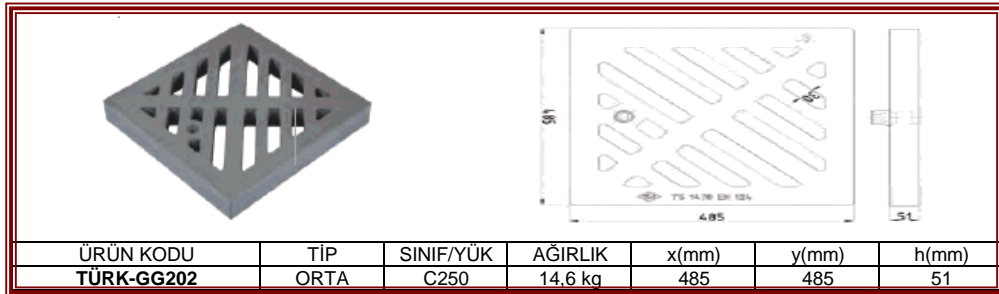

YAĞMUR SUYU IZGARASI 400X600 mm

YAĞMUR SUYU IZGARASI 345x640mm

YAĞMUR SUYU IZGARASI 570x570mm

YAĞMUR SUYU IZGARASI 485x485mm

YAĞMUR SUYU MAZGALI 300X500 mm

ÜRÜN KODU	TİP	SINIF/YÜK	AĞIRLIK	x(mm)	y(mm)	h(mm)
TÜRK-GG205	TAŞIT	D400	10 kg	300	500	60

YAĞMUR SUYU MAZGALI 460x660 mm

ÜRÜN KODU	TİP	SINIF/YÜK	AĞIRLIK	x(mm)	y(mm)	h(mm)
TÜRK-GG207	TAŞIT	D400	19 kg	460	660	60

YAĞMUR SUYU MAZGALI 400x450 mm

ÜRÜN KODU	TİP	SINIF/YÜK	AĞIRLIK	x(mm)	y(mm)	h(mm)
TÜRK-GG206	TAŞIT	D400	11 kg	400	450	60

YAĞMUR SUYU MAZGALI 600x600 mm

ÜRÜN KODU	TİP	SINIF/YÜK	AĞIRLIK	x(mm)	y(mm)	h(mm)
TÜRK-GG204	TAŞIT	D400	27 kg	600	600	60

TS 1478 EN 124 STANDARTLARINA UYGUN

TEL:0 216 395 07 63

FAX:0 216 395 20 45

WEB:

[www.turkkompozit.com](http://www.turkkompozit.com)