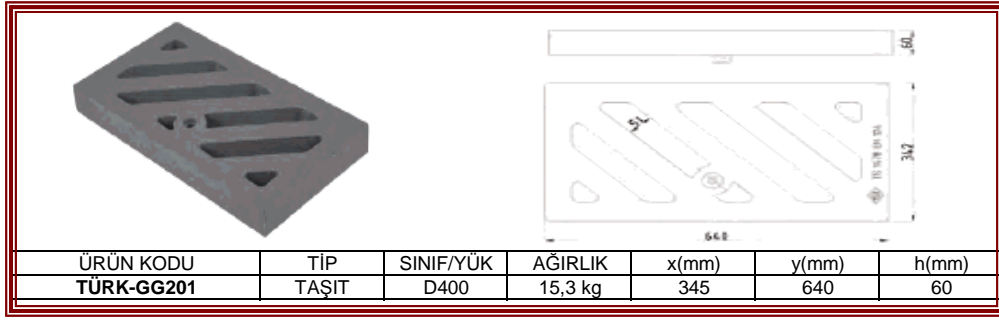

YAĞMUR SUYU IZGARASI 400X600 mm

YAĞMUR SUYU IZGARASI 345x640mm

YAĞMUR SUYU IZGARASI 570x570mm

YAĞMUR SUYU IZGARASI 485x485mm

YAĞMUR SUYU MAZGALI 300X500 mm

ÜRÜN KODU	TİP	SINIF/YÜK	AĞIRLIK	x(mm)	y(mm)	h(mm)
TÜRK-GG205	TAŞIT	D400	10 kg	300	500	60

YAĞMUR SUYU MAZGALI 460x660 mm

ÜRÜN KODU	TİP	SINIF/YÜK	AĞIRLIK	x(mm)	y(mm)	h(mm)
TÜRK-GG207	TAŞIT	D400	19 kg	460	660	60

YAĞMUR SUYU MAZGALI 400x450 mm

ÜRÜN KODU	TİP	SINIF/YÜK	AĞIRLIK	x(mm)	y(mm)	h(mm)
TÜRK-GG206	TAŞIT	D400	11 kg	400	450	60

YAĞMUR SUYU MAZGALI 600x600 mm

ÜRÜN KODU	TİP	SINIF/YÜK	AĞIRLIK	x(mm)	y(mm)	h(mm)
TÜRK-GG204	TAŞIT	D400	27 kg	600	600	60

TS 1478 EN 124 STANDARTLARINA UYGUN

TEL:0 216 395 07 63

FAX:0 216 395 20 45

WEB:

[www.turkkompozit.com](http://www.turkkompozit.com)