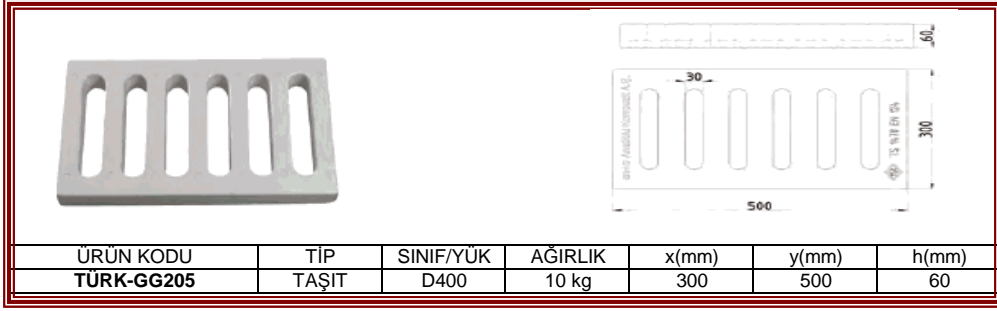

YAĞMUR SUYU IZGARASI 400X600 mm

YAĞMUR SUYU IZGARASI 345x640mm

YAĞMUR SUYU IZGARASI 570x570mm

YAĞMUR SUYU IZGARASI 485x485mm

YAĞMUR SUYU MAZGALI 300X500 mm

ÜRÜN KODU	TİP	SINIF/YÜK	AĞIRLIK	x(mm)	y(mm)	h(mm)
TÜRK-GG205	TAŞIT	D400	10 kg	300	500	60

YAĞMUR SUYU MAZGALI 460x660 mm

ÜRÜN KODU	TİP	SINIF/YÜK	AĞIRLIK	x(mm)	y(mm)	h(mm)
TÜRK-GG207	TAŞIT	D400	19 kg	460	660	60

YAĞMUR SUYU MAZGALI 400x450 mm

ÜRÜN KODU	TİP	SINIF/YÜK	AĞIRLIK	x(mm)	y(mm)	h(mm)
TÜRK-GG206	TAŞIT	D400	11 kg	400	450	60

YAĞMUR SUYU MAZGALI 600x600 mm

ÜRÜN KODU	TİP	SINIF/YÜK	AĞIRLIK	x(mm)	y(mm)	h(mm)
TÜRK-GG204	TAŞIT	D400	27 kg	600	600	60

TS 1478 EN 124 STANDARTLARINA UYGUN

TEL:0 216 395 07 63

FAX:0 216 395 20 45

WEB:

[www.turkkompozit.com](http://www.turkkompozit.com)