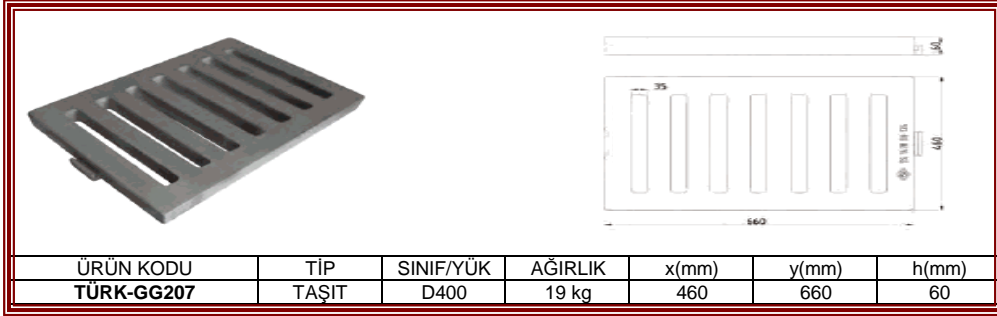

YAĞMUR SUYU IZGARASI 400X600 mm

YAĞMUR SUYU IZGARASI 345x640mm

YAĞMUR SUYU IZGARASI 570x570mm

YAĞMUR SUYU IZGARASI 485x485mm

YAĞMUR SUYU MAZGALI 300X500 mm

ÜRÜN KODU	TİP	SINIF/YÜK	AĞIRLIK	x(mm)	y(mm)	h(mm)
TÜRK-GG205	TAŞIT	D400	10 kg	300	500	60

YAĞMUR SUYU MAZGALI 460x660 mm

ÜRÜN KODU	TİP	SINIF/YÜK	AĞIRLIK	x(mm)	y(mm)	h(mm)
TÜRK-GG207	TAŞIT	D400	19 kg	460	660	60

YAĞMUR SUYU MAZGALI 400x450 mm

ÜRÜN KODU	TİP	SINIF/YÜK	AĞIRLIK	x(mm)	y(mm)	h(mm)
TÜRK-GG206	TAŞIT	D400	11 kg	400	450	60

YAĞMUR SUYU MAZGALI 600x600 mm

ÜRÜN KODU	TİP	SINIF/YÜK	AĞIRLIK	x(mm)	y(mm)	h(mm)
TÜRK-GG204	TAŞIT	D400	27 kg	600	600	60

TS 1478 EN 124 STANDARTLARINA UYGUN

TEL:0 216 395 07 63

FAX:0 216 395 20 45

WEB:

[www.turkkompozit.com](http://www.turkkompozit.com)